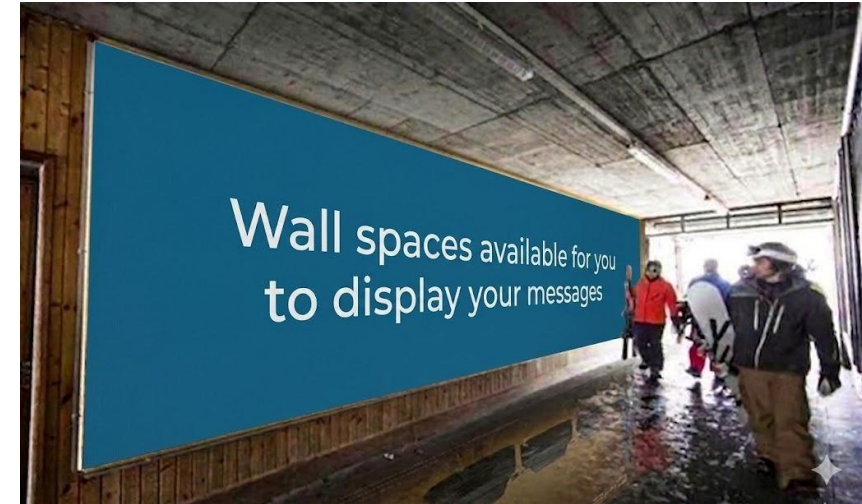

2. BRANDING SUR LE DOMAINE SKIABLE AU NOM DE VOTRE MARQUE (BÂTIMENT / GARE / PYLONE)

Espaces publicitaires disponibles

Possibilités de promotion de marque dans les gares, sur les pylônes, sur des panneaux muraux,...