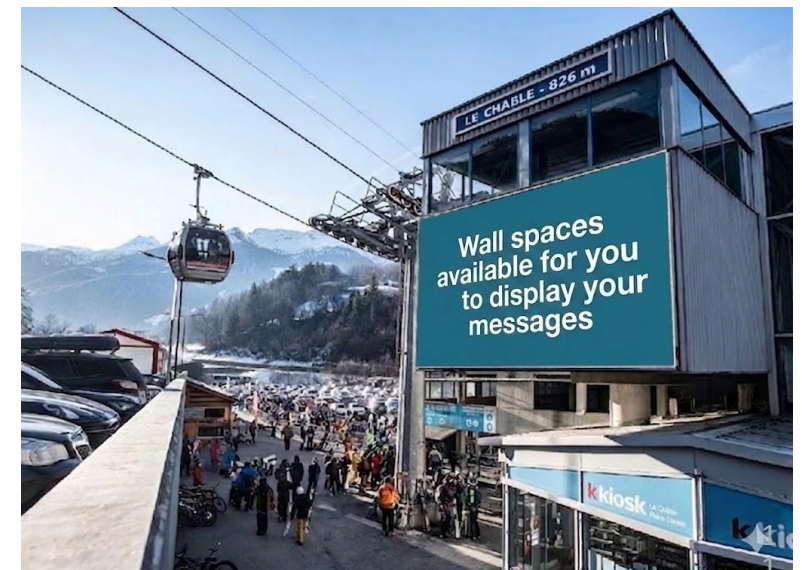

2. BRANDING SUR LE DOMAINE SKIABLE AU REFLET DE VOTRE IMAGE (CABINE / TELESIEGE)

Données techniques	*Prix sur demande en fonction de l'installation
Ouverture domaine	Hiver : novembre à avril / Été : de juin à octobre
Client	Plus d'un million par année
Passage bornes	Plus de 11 millions par année
Remontées mécaniques	Selon le choix du partenaire. Sous réserve de disponibilité

2. BRANDING SUR LE DOMAINE SKIABLE AU NOM DE VOTRE MARQUE (BÂTIMENT / GARE / PYLONE)

Espaces publicitaires disponibles

Possibilités de promotion de marque dans les gares, sur les pylônes, sur des panneaux muraux,...